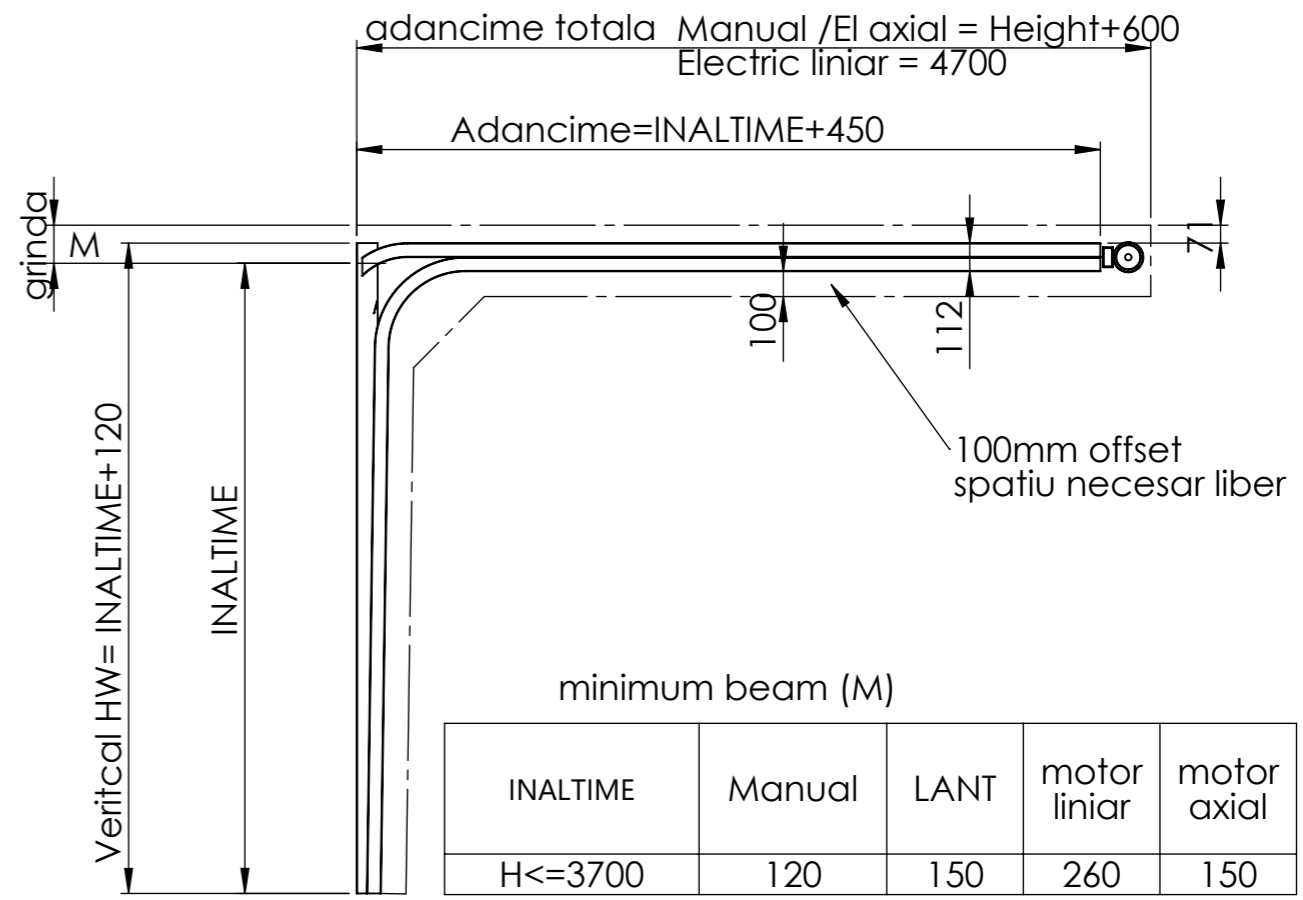

VEDERE FRONTALA - INTERIOR

SECTIUNE B - B

DETALIU A

SECTIUNE LATERALA S - S

modelul prezentat este pentru o usa cu 3000 LATIME x 2500 INALTIME

	MCAGRUP.RO Soseaua Oltenitei 223, Popesti-Leordeni 077160			DEBURR AND BREAK SHARP EDGES	DO NOT SCALE DRAWING	REVISION
	DRAWN CHK'D APPV'D MFG Q.A	NAME SIGNATURE DATE	TITLE: <b>LHR</b> Low Headroom Rear INDUSTRIAL	DWG NO. <b>System LHR</b>	SCALE:1:100	SHEET 9 OF 11