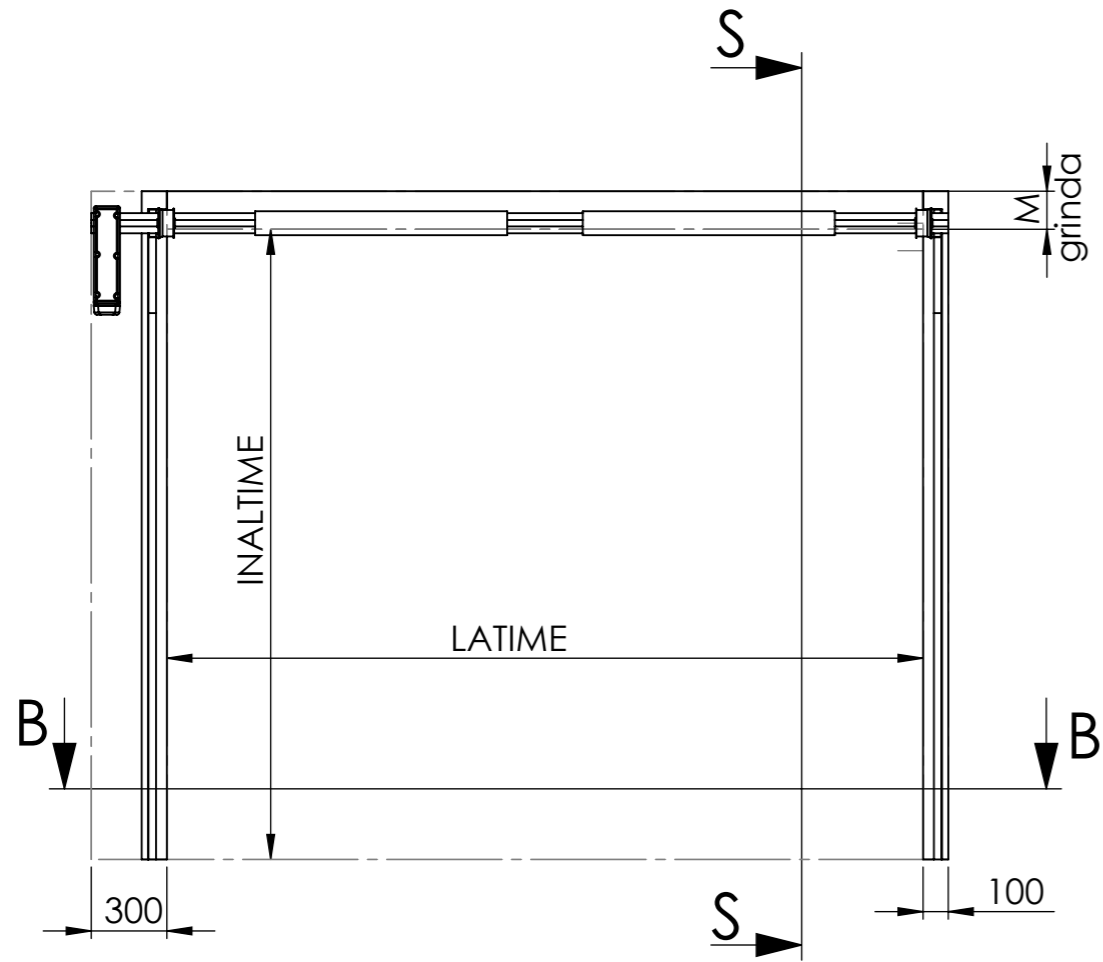

VEDERE FRONTALA - INTERIOR

SECTIUNE B - B

DETALIU A

SECTIUNE LATERALA S - S

modelul prezentat este pentru o usa cu 3000 LATIME x 2500 INALTIME

	MCAGRUP.RO Soseaua Oltenitei 223, Popesti-Leordeni 077160			DEBURR AND BREAK SHARP EDGES	DO NOT SCALE DRAWING	REVISION
	DRAWN CHK'D APPV'D MFG Q.A	NAME SIGNATURE DATE	TITLE: <b>LHR</b> Low Headroom Rear INDUSTRIAL	DWG NO. <b>System LHR</b>	SCALE:1:100	SHEET 9 OF 11