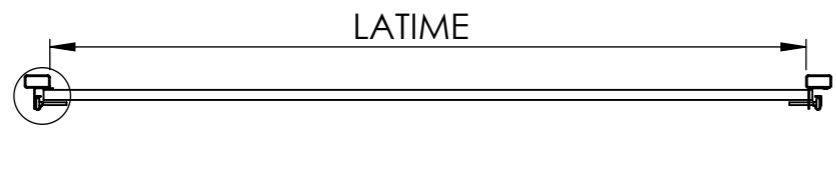

VEDERE FRONTALA - INTERIOR

SECTIUNE B - B

DETALIU A

SECTIUNE LATERALA S - S

modelul prezentat este pentru o usa cu 3000 LATIME x 2500 INALTIME

	MCAGRUP.RO Soseaua Oltenitei 223, Popesti-Leordeni 077160			DEBURR AND BREAK SHARP EDGES	DO NOT SCALE DRAWING	REVISION
	DRAWN CHK'D APPV'D MFG Q.A	NAME SIGNATURE DATE	TITLE: <b>LHR</b> Low Headroom Rear INDUSTRIAL	DWG NO. <b>System LHR</b>	SCALE:1:100	SHEET 9 OF 11