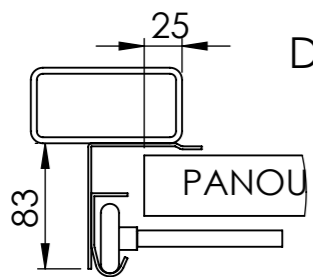

VEDERE FRONTALA - INTERIOR

SECTIUNE B - B

DETALIU A

SECTIUNE LATERALA S - S

modelul prezentat este pentru o usa cu 3000 LATIME x 2500 INALTIME

	MCAGRUP.RO Soseaua Oltenitei 223, Popesti-Leordeni 077160			DEBURR AND BREAK SHARP EDGES	DO NOT SCALE DRAWING	REVISION
	DRAWN CHK'D APPV'D MFG Q.A	NAME SIGNATURE DATE	TITLE: <b>LHR</b> Low Headroom Rear INDUSTRIAL	DWG NO. <b>System LHR</b>	SCALE:1:100	SHEET 9 OF 11