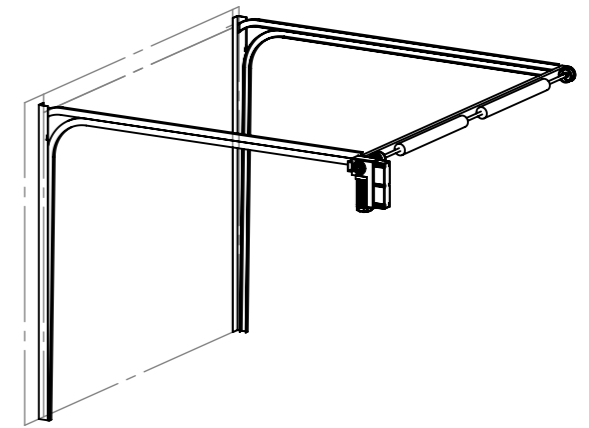

VEDERE FRONTALA - INTERIOR

SECTIUNE B - B

DETALIU A

SECTIUNE LATERALA S - S

modelul prezentat este pentru o usa cu 3000 LATIME x 2500 INALTIME

	MCAGRUP.RO Soseaua Oltenitei 223, Popesti-Leordeni 077160			DEBURR AND BREAK SHARP EDGES	DO NOT SCALE DRAWING	REVISION
	DRAWN CHK'D APPV'D MFG Q.A	NAME SIGNATURE DATE	TITLE: <b>LHR</b> Low Headroom Rear INDUSTRIAL	DWG NO. <b>System LHR</b>	SCALE:1:100	SHEET 9 OF 11